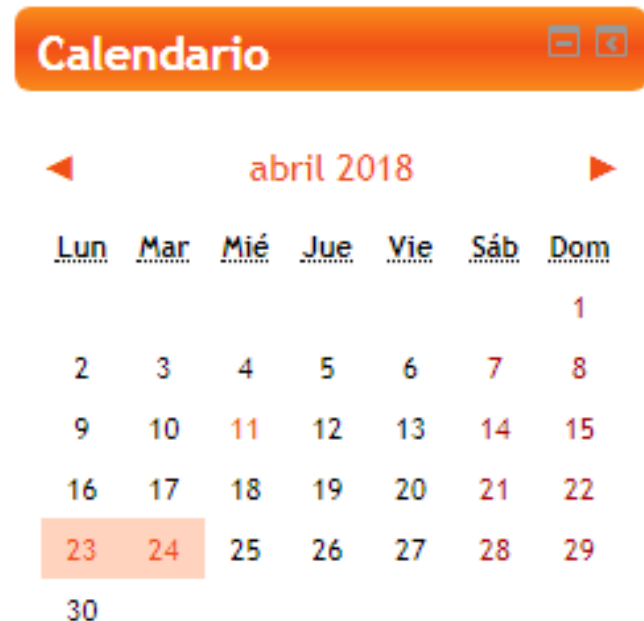

Acceso a la plataforma.

- En el **calendario** podremos consultar avisos sobre ejercicios que se pueden proponer.
- Recordatorios de formaciones presenciales...